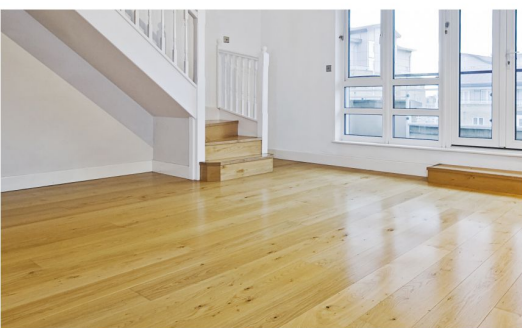

Место творческого и делового общения дизайнеров,
архитекторов, заказчиков и производителей мебели!

МАТЕРИАЛЫ ТЕХНОЛОГИИ СЕРВИС

Дизайн-центр «ЛИГА»

Трендовые и уникальные
образцы отделок

Современные тенденции
в покраске напольных
покрытий